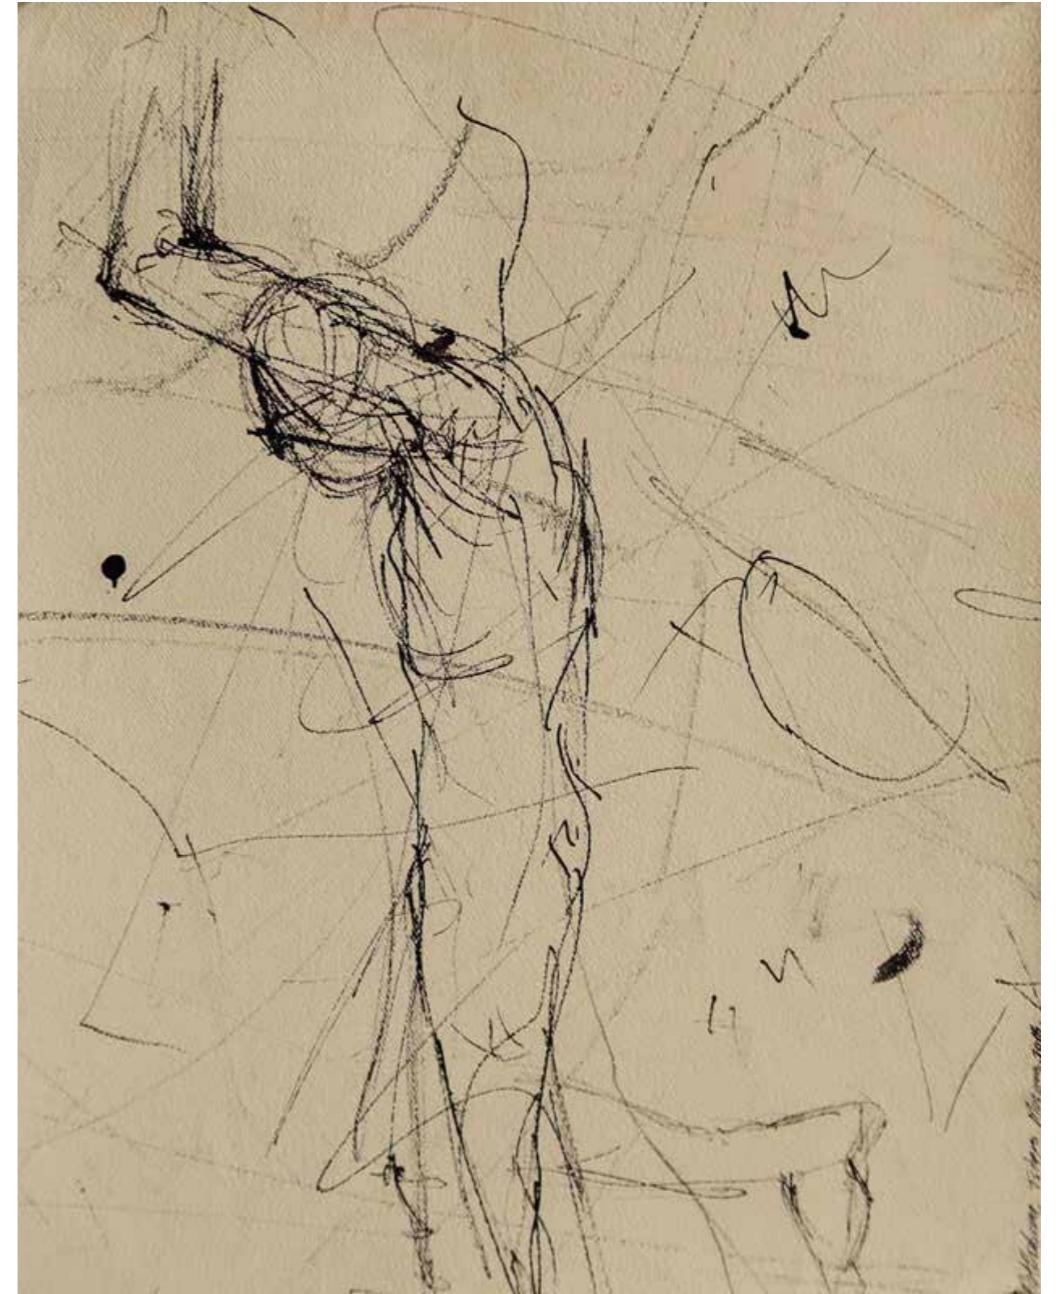

Tshepo Mosopa
Transit_2016_04
2016, Ink on canvas
22 x 23.5 cm

R 5 690.00

Tshepo Mosopa
Transit_2016_38
2016, Ink on canvas
24 x 17.5 cm

R 5 190.00

Tshepo Mosopa
Transit_2016_36
2016, Ink on canvas
22 x 17.5 cm

R 5 000.00

Tshepo Mosopa
Transit_2016_22
2016, Ink on canvas
29 x 21.5 cm

R 6 890.00

Tshepo Mosopa
Transit_2016_41
2016, Ink on canvas
33 x 27 cm

R 8 185.00

Tshepo Mosopa
Transit_2016_02
2016, Ink on canvas
18.5 x 23.5 cm